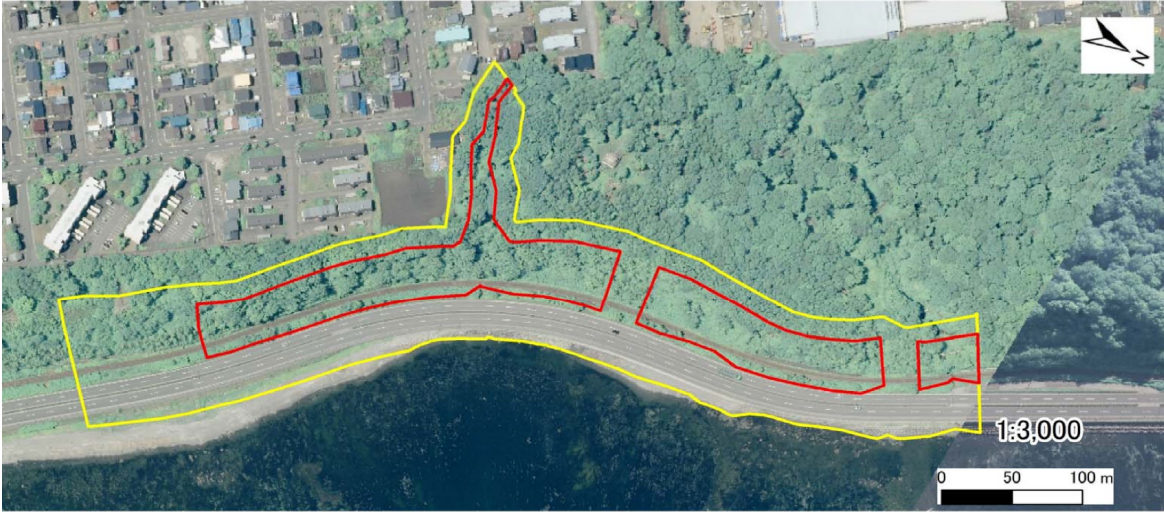

# 写真図

箇所名 : 網走駒場5  
 所在地 : 網走市駒場、つくしヶ丘1丁目  
 自然現象の種類 : 急傾斜地の崩壊  
 箇所番号 : III-7-10-646

## 位置図

## 区域図